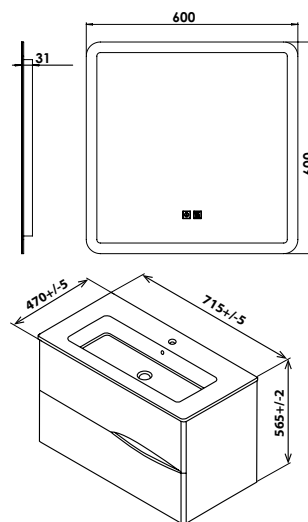

Référence : 402118502

MEUBLE SUSP VELOURS - LARG 70CM - GRIS SOFT-TOUCH - 2 TIROIRS - MIR ATHENES

ID840 - Photo produit détournée 1

CARACTÉRISTIQUES

Veiller à l'encombrement nécessaire au montage et à la pose du meuble.